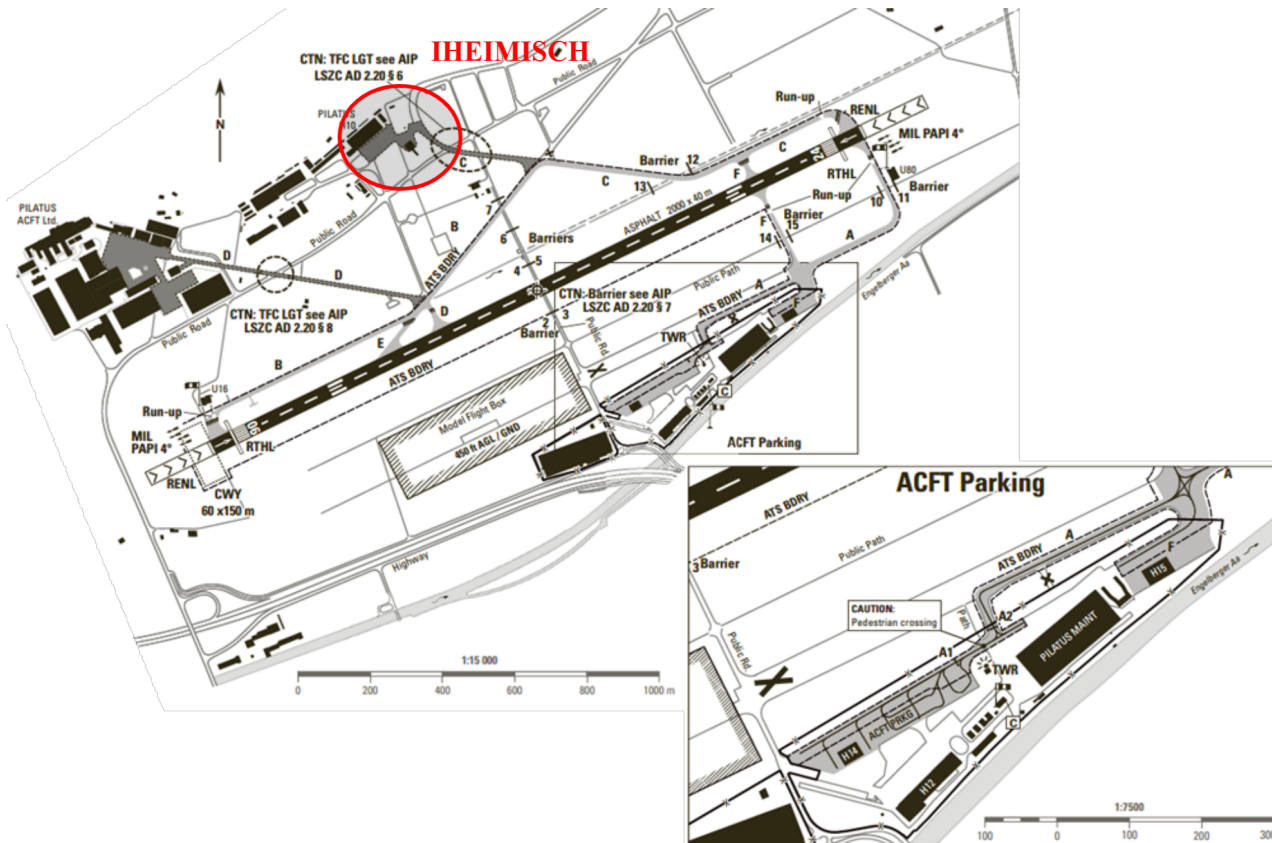

Airport Status LSZC – 13.05.2026 – Version 3

Heute / Today

- Bird activity: MEDIUM
- KEIN FLUGBETRIEB MEHR AB 1700 LT (BAUSTELLE U16 / IHEIMISCH)

Diese Woche / Current Week

- Auf-Abbau Iheimisch. 07.04.-08.06. TWY C CLSD. NOTAM.
- 14.-17.Mai AD CLSD Gewerbeausstellung Iheimisch. NOTAM

Ausblick / Outlook

- Mo. 18. Mai 0730LT Alarmtest.
- 22. Mai 2026, 14.45 bis 15.30 Uhr Beerdigung Buochs
- 20. & 21. Mai während PC-7 Trg. ALP CTR gesperrt.
- 22.-26.06.2026 jeweils Abends ab 1700LT AD CLSD excl. HEL. Unterhaltsarbeiten. NOTAM
- 07.07.26, AD CLSD ab 16:05LT wegen Umstellung COM Anlage Seewligrat.